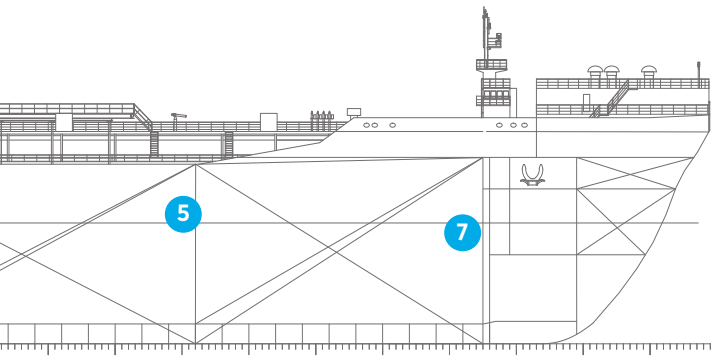

¿Por qué utilizar Roxtec?

- Hermético al agua
- Hermético a gases
- Sellado cortafuego
- Alta resistencia a la corrosión
- Amortiguación de vibraciones

Simplicidad superior

- Instalación fácil y segura
- Única apertura para decenas de cables y tuberías
- Capacidad de reserva incorporada para ampliaciones y modernizaciones
- Soluciones sin soldadura
- Soluciones para garantizar la seguridad eléctrica

roxtec.com/carriers-cargo