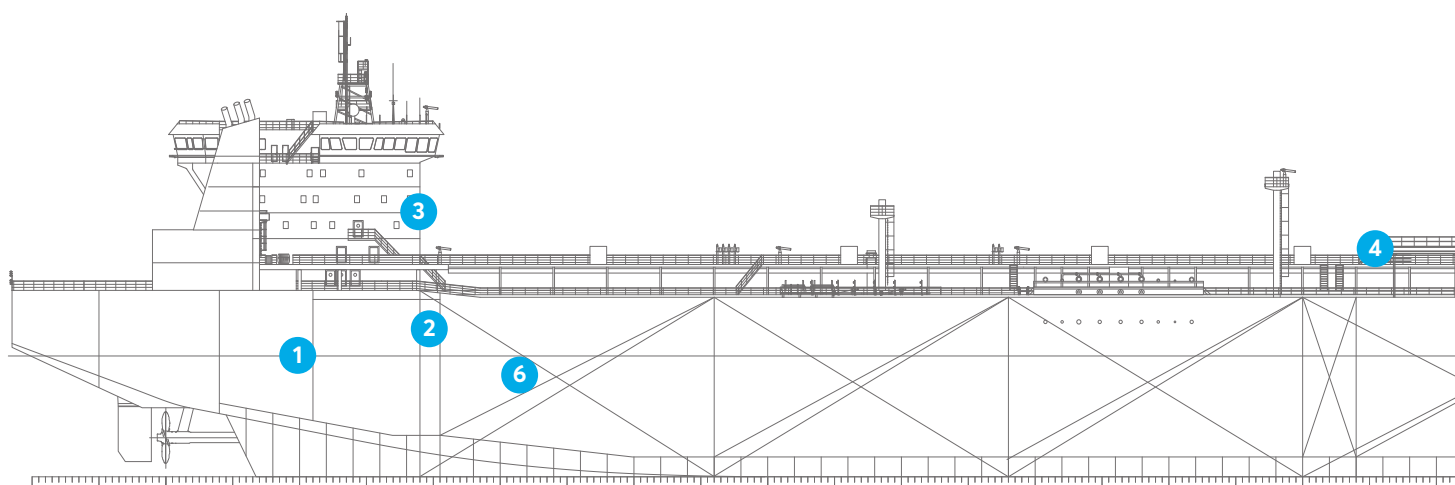

# Sistemas de sellado para cables y tuberías en transporte marítimo de carga

## 1. Gabinetes y envolventes

Los sistemas de tránsito multicable Roxtec ofrecen varios beneficios adicionales para los clientes y pueden reemplazarse por completo las prensaestopas. Utilice nuestros sellos eficientando el área para reducir el tamaño de sus gabinetes, cajas de conexiones y otros recintos eléctricos y de instrumentación, además de reducir las horas de ingeniería dedicadas a la definición de cables y configuraciones de prensaestopas.

## 2. Sala de máquinas

Los sellos pasamuros de cables y tuberías Roxtec son perfectamente adecuados para cables y tuberías de gran tamaño que ingresan a la sala de máquinas a través de cubiertas y mamparos. Utiliza nuestros tránsito para garantizar la mejor protección posible para el corazón del barco.